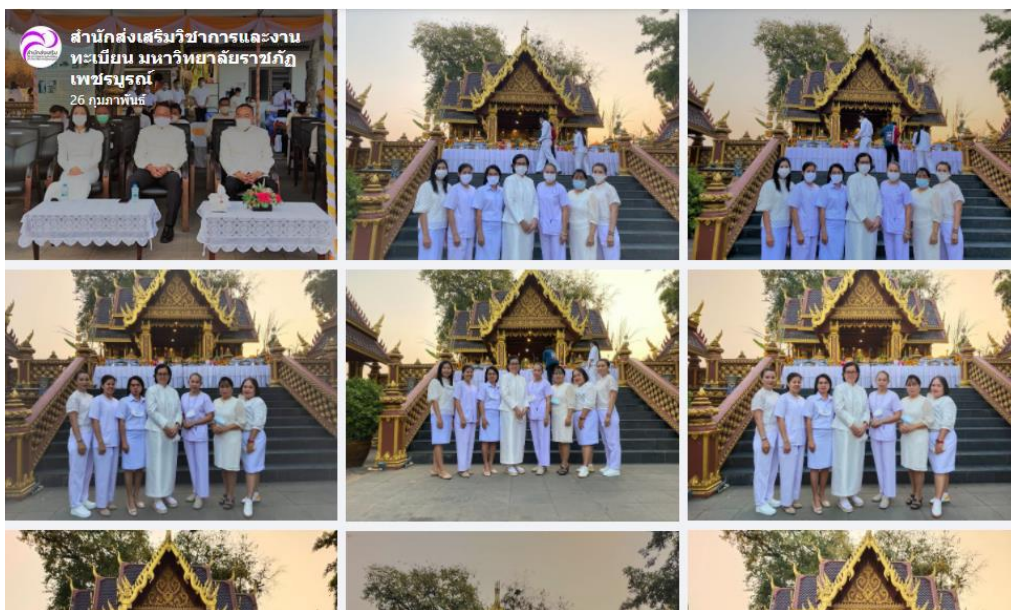

## การเข้าร่วมกิจกรรมด้านศิลปะและวัฒนธรรม

มหาวิทยาลัยราชภัฏเพชรบูรณ์ จัดงานปีใหม่ไทย สืบสานประเพณีสงกรานต์

<https://www.facebook.com/media/set?vanity=AcademicPCRU&set=a.3621003091345374>

ร่วมพิธีบวงสรวงศาลเจ้าพ่อหลักเมือง